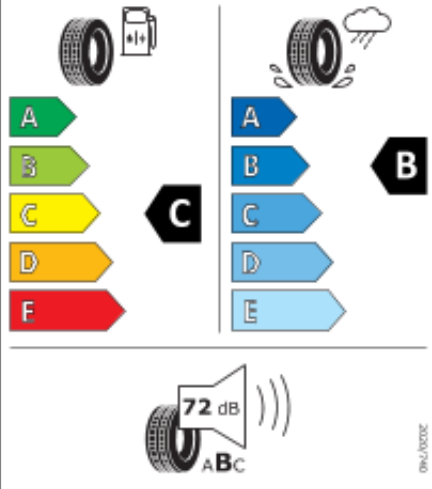

ENERG

BestDrive

1554736

225/50 R 17 98 Y XL

C1

09-2/2010